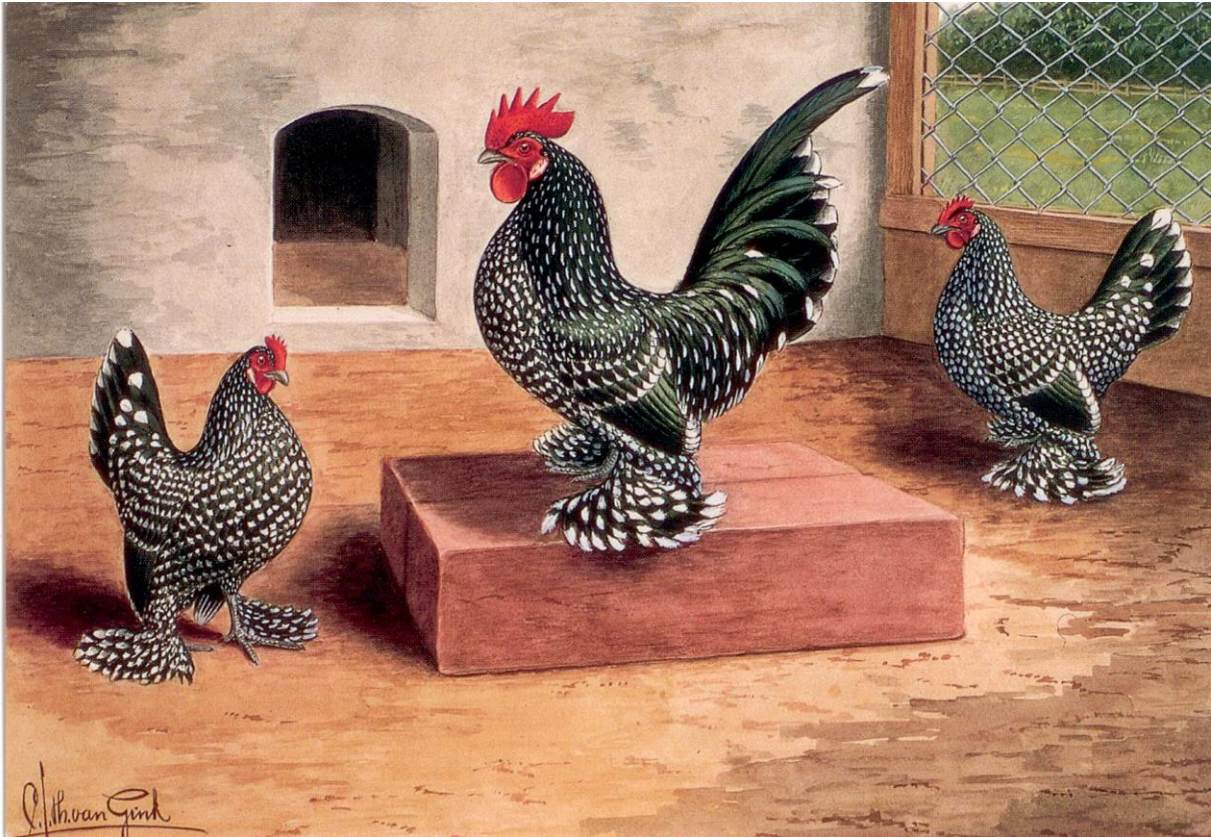

Néerlandais Booted Club

Association pour le maintien et l'amélioration de la Hoen néerlandais Bantam démarré

Fondée: Mai 26, 1949

Néerlandais Booted Bantams - Une variété néerlandais!

Les Sabelpoten Néerlandaises appartiennent aux plus anciennes races de poules naines. Déjà au seizième siècle la race fut peinte par Adriaan D'Utrecht. On suppose que leur origine est en Asie orientale. C'est là que de temps immémorial on trouve la coloration porcelaine pour laquelle les Sabelpoten sont connues. Aussi bien comme caractère que comme type il y a une évidente parenté avec les poules naines japonaises.

Les Sabelpoten doivent leur suffixe "Néerlandaises" au Club d'Éleveurs de poules Néerlandaises, qui a décidé de les considérer comme race néerlandaise. Leur nom qui signifie "pieds à des sabres". La race a une crête simple. Il y a aussi bien des animaux avec barbe, que sans. Les pieds, les doigts extérieurs et les médians sont entièrement enplumés pour former ensemble une belle base demi – arrondie en bas de la jambe.

La race est reconnue en 19 colorations. Les plus connues sont les variétés de porcelaine.

Secretaris: Pauline Jordens
Bentincklaan 8
6994 CK De Steeg
Mail: landolin@planet.nl